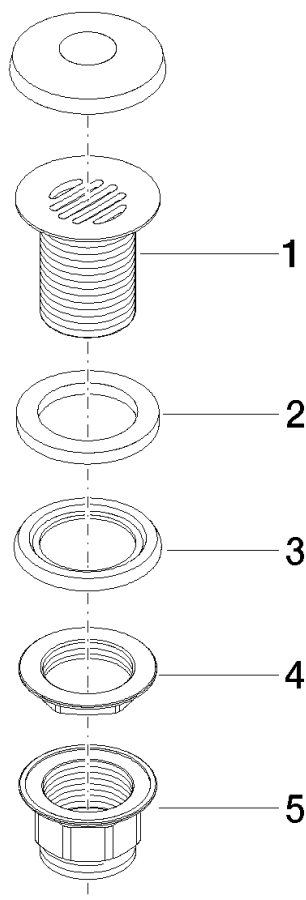

Bonde à grille pour lavabo , 1 1/4" 1 1/4" - Chrome

IMO

10 110 970

S'adapte aux gammes suivantes : IMO,  
LULU, MADISON, MEM, TARA, CL.1, LISSÉ,  
VAIA, META, CYO

	Chrome	10 110 970-00
	Platine brossé	10 110 970-06
	Platine	10 110 970-08
	Laiton (Or 23cts)	10 110 970-09
	Dark Chrome	10 110 970-19
	Or clair	10 110 970-26
	Or clair brossé	10 110 970-27
	Laiton brossé (Or 23cts)	10 110 970-28
	Noir mat	10 110 970-33
	Bronze brossé	10 110 970-42
	Champagne brossé (Or 22cts)	10 110 970-46
	Champagne (Or 22cts)	10 110 970-47
	Chrome brossé	10 110 970-93
	Dark Platinum brossé	10 110 970-99

## Bonde à grille pour lavabo , 1 1/4" 1 1/4" - Chrome

---

IMO

10 110 970

Uniquement pour lavabo sans trop-plein.

10 110 970

10 110 970

Les pièces pour les autres finitions peuvent être trouvées ici : Platine brossé

### Liste des pièces de rechange

N°	Article Numéro	Désignation	Fréquence de montage	Délai de livraison
1	09 11 01 025-00	tasse	1	-
La pièce de rechange ne peut plus être commandée, veuillez commander l'article de remplacement				
2	09 14 05 039 90	joint	1	2
3	09 14 03 025 90	joint	1	2
4	09 23 10 017 90	écrou	1	2
5	09 23 10 020-00	écrou	1	60